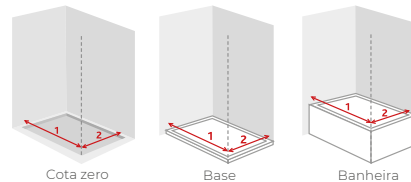

2. Para frontais com lateral e cabines, tirar medidas da parede à extremidade da base.
3. Identificar sempre na encomenda se é para aplicar em banheira, base ou cota zero