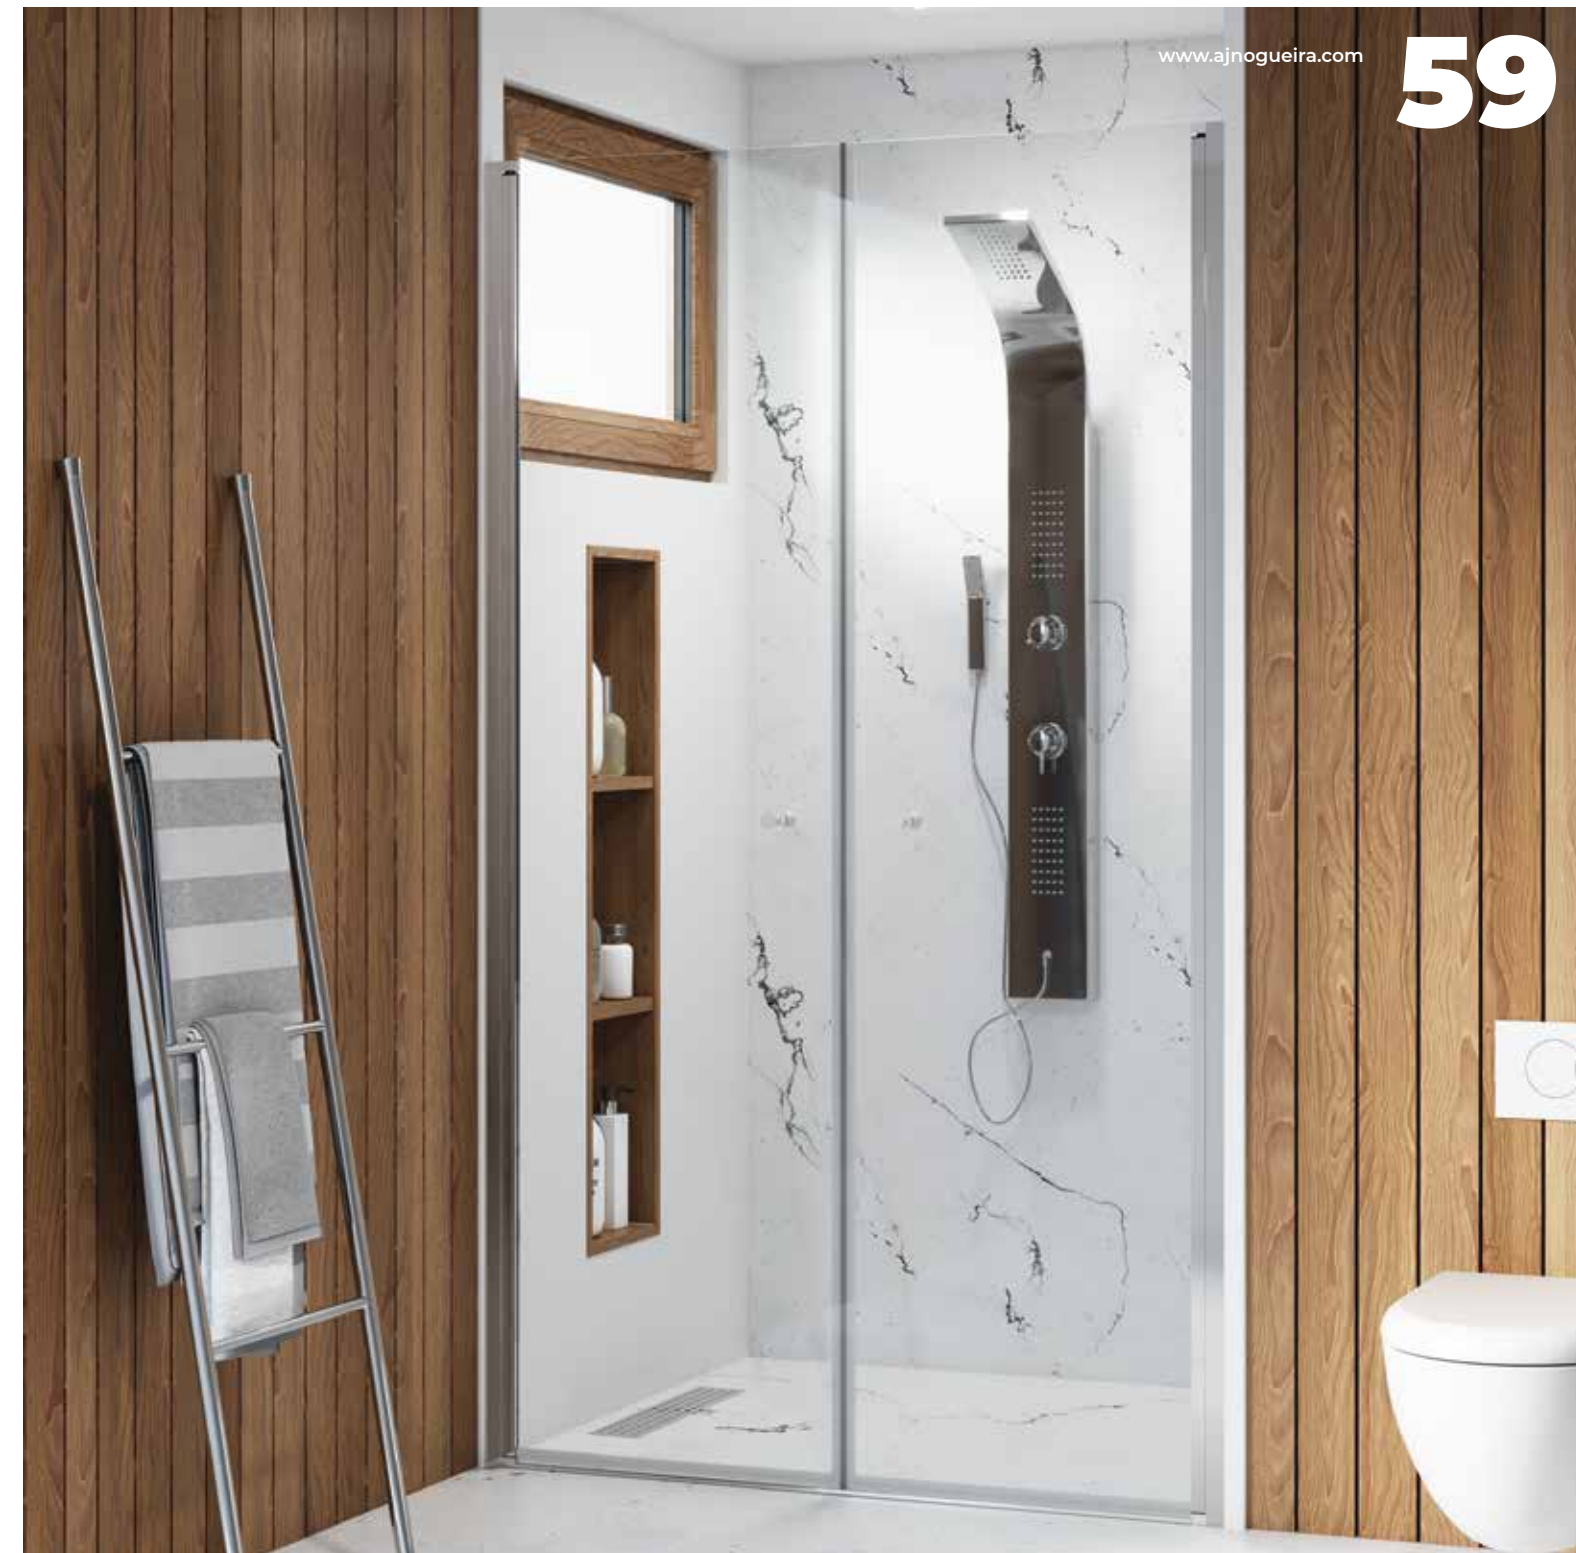

Disponível em:

PREÇÁRIO
Pg.97

- Constituído por um fixo e uma porta;
- Abertura para o exterior ou interior ao centro;
- Largura até 180cm;
- Altura standard 195cm;
- Vidro temperado de 6mm liso, listado ou fosco;
- Fecho magnético;
- Medidas exatas necessárias para encomenda;
- Estanquidade média;

58

www.ajnogueira.com

59

SAGRES

Frontal banheira e base

Disponível em:

PREÇÁRIO
Pg.98

- Constituído por duas portas;
- Abertura para o exterior ou interior ao centro;
- Altura standard 195cm;
- Largura até 160cm;
- Vidro temperado de 6mm liso, listado ou fosco;
- Fecho magnético;
- Medidas exatas necessárias para encomenda;
- Estanquidade média;

CABINES

FRONTAIS

PAINÉIS

PREÇÁRIO

VIDROS E FOSSCAGENS

ACESSÓRIOS

60

MELIDES