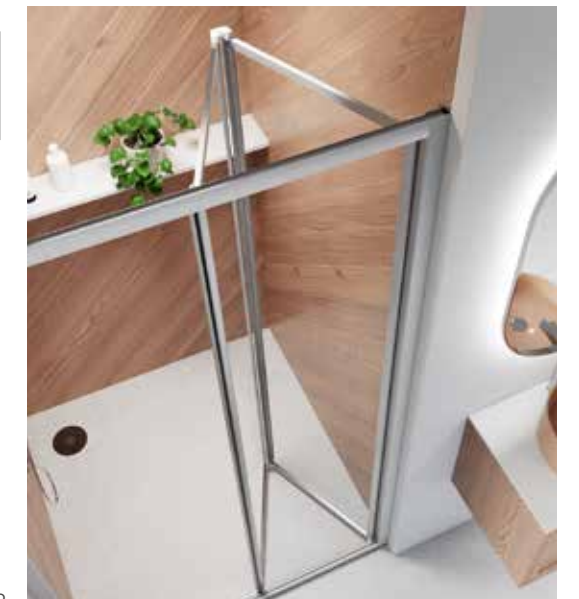

CABINES

FRONTAIS

PAINÉIS

PREÇÁRIO

VIDROS E FOSCAGENS

ACESSÓRIOS