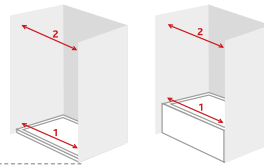

INFORMAÇÃO IMPORTANTE

1. Para frontais entre paredes, tirar medidas em cima e em baixo.