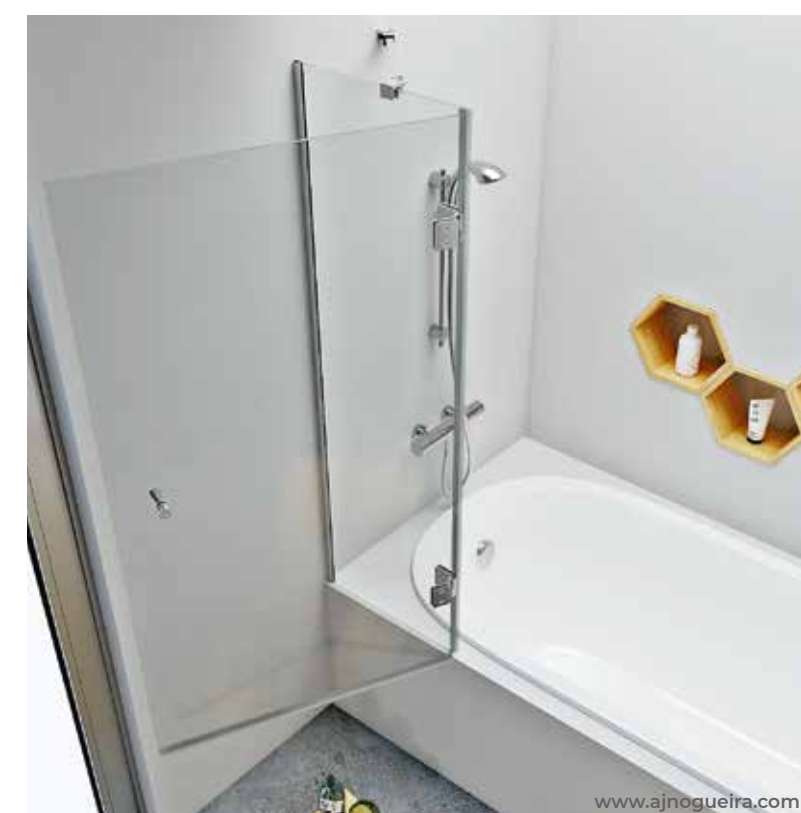

PREÇÁRIO
Pg.104

Perfil parede 25

www.ajnogueira.com

DOBRADIÇA SIMPLES

Painel Simples

- Constituído por um painel móvel;
- Abertura para o exterior;
- Altura standard 140cm;
- Largura até 85cm;
- Vidro temperado de 6mm liso, listado ou fosco;
- Estanquidade baixa;